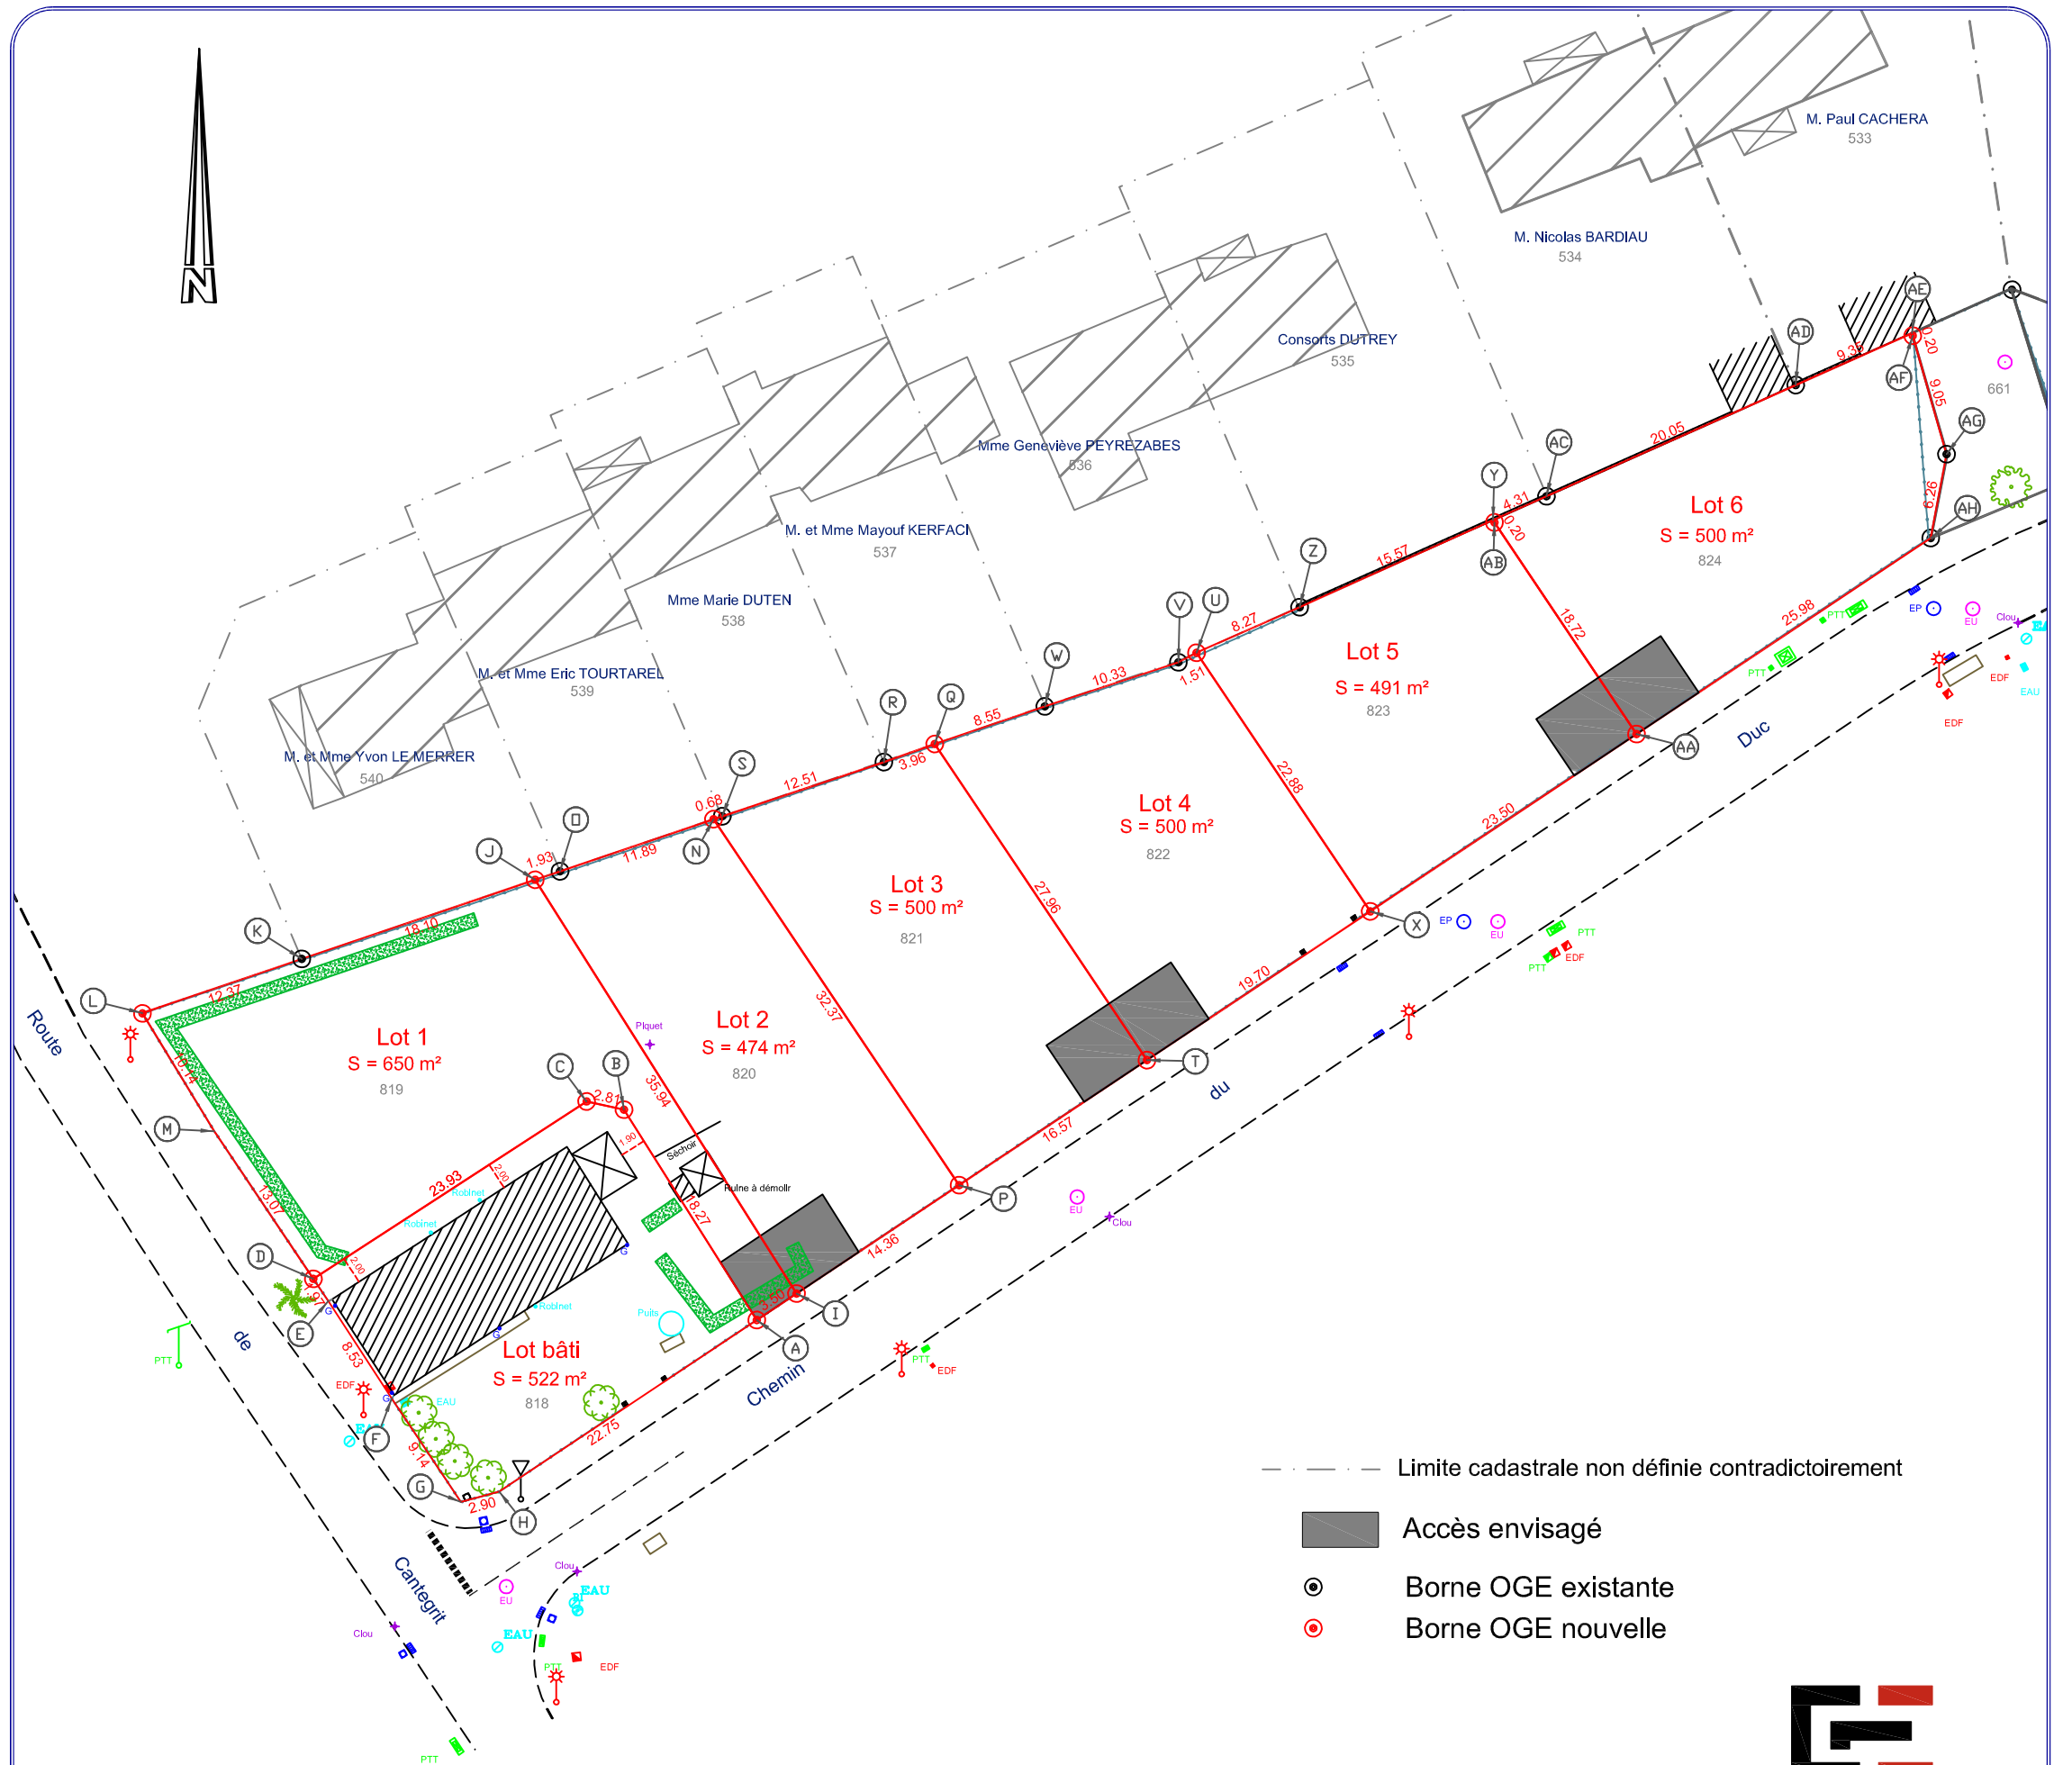

DEPARTEMENT DES LANDES  
COMMUNE de  
BENESSE MAREMNE

Terrains cédés par les  
Consorts CASTETS

PLAN DE BORNAGE

Extrait cadastral

Section : AI Parcelles : 818 à 824 Lieu-dit : "Chemin du Duc"

Sans échelle

GEOMETRES EXPERTS ASSOCIES  
SARL

I.gaubert@sarl-argeo.com  
s.villeneuve@sarl-argeo.com

DOSSIER n° : T15-0167  
Date : 08/06/2015

Planimétrie: RGF 93 CC44

ECHELLE : 1/500

GÉOMÈTRE-EXPERT  
CONSEILLER VALORISER GARANTIR

Le présent plan ne peut pas être considéré comme définitif s'il n'est pas revêtu du cachet et de la signature du Géomètre Expert